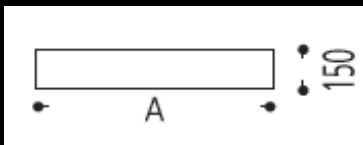

Specification Sheet

83.658.55 - 3805

Deckenleuchte Weiß / Acrylblende opal weiß
für 4 x TC-L 2G11 36 W
inkl. EVG nicht dimmbar

Schirm 3805:

Chintz naturweiß I35
Durchmesser ca. 940 mm
Höhe ca. 150 mm

ebenso erhältlich: Durchm. 550 mm, 55 Watt (83.656.55-3803)
 Durchm. 740 mm, 36 Watt (83.657.55-3804)