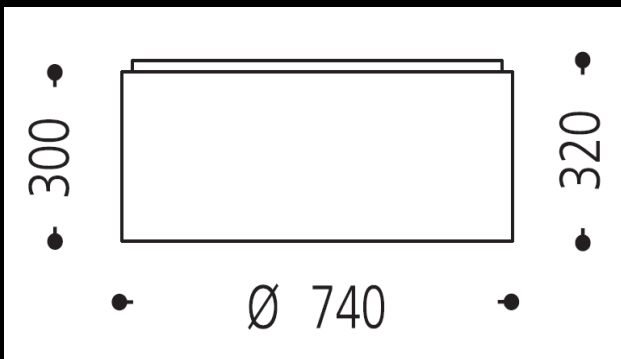

# Specification Sheet

---

---

**83.767.55-3806**

---

Deckenleuchte Weiß  
Acrylblende opal weiß  
mit LED ca. 60 Watt, warmweiß  
inkl. SNT nicht dimmbar

Schirm 3806:

Chintz naturweiß 135  
Durchmesser ca. 740 mm  
Höhe ca. 300 mm