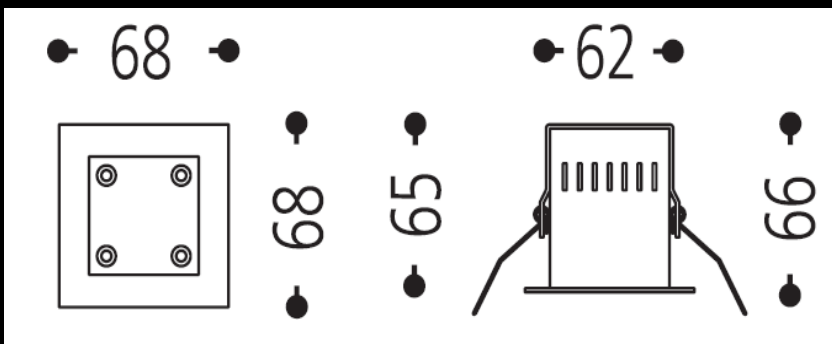

Specification Sheet

84.281.15 - 6026

Einbauleuchte Titansilber
Glas weiß satiniert (eingesetzt)
für 1 x GU4 MR11 12 V / 2 Watt LED
oder 1 x GZ4 QR-CBC 35 12 V / max. 35 Watt