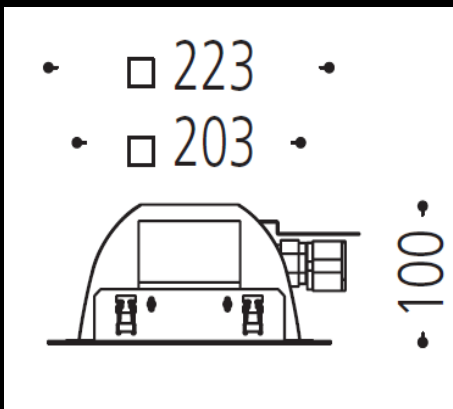

Specification Sheet

86.342.81

Deckeneinbauleuchte Edelstahl blank
für 1 x G24q-2 TC-DEL 18 Watt
inkl. EVG, dimmbar 1-10 Volt
Einbautiefe ca. 100 mm
Abmessungen ca. 223 x 223 mm

ebenso erhältlich: 26 Watt (86.343.81)