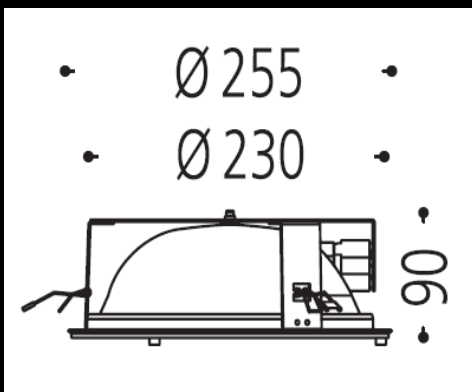

Specification Sheet

86.344.55

Deckeneinbauleuchte Weiß
Glas mattiert
für 1 x G24q-2 TC-DEL 18 Watt
inkl. EVG, dimmbar 1-10 Volt
Einbaudurchmesser ca. 230 mm
Einbautiefe ca. 90 mm
Durchmesser außen ca. 255 mm