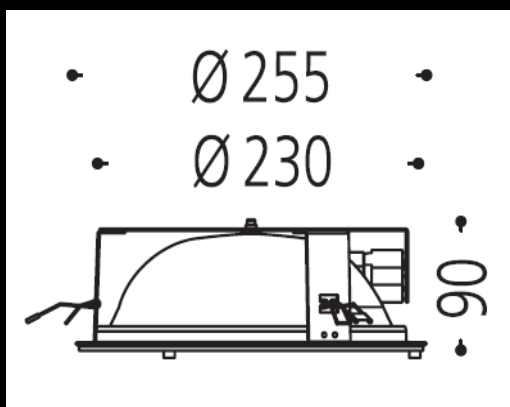

Specification Sheet

86.345.55

Deckeneinbauleuchte Weiß
Glas mattiert
für 1 x G24q-3 TC-DEL 26 Watt
inkl. EVG
dimmbar 1-10 Volt