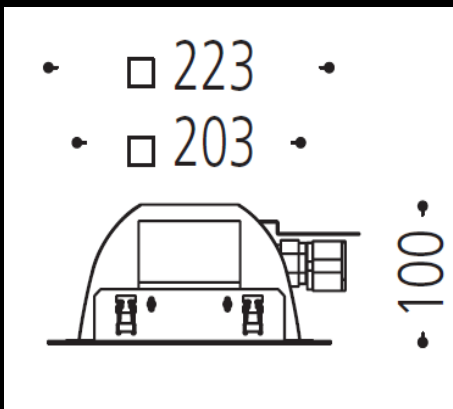

Specification Sheet

86.352.81

Deckeneinbauleuchte Edelstahl blank
für 1 x G24q-2 TC-DEL 18 Watt
inkl. EVG, nicht dimmbar
Einbaumaß ca. 203 x 203 mm
Einbautiefe ca. 100 mm
Rahmenmaß ca. 223 x 223 mm

by BAULMANN LEUCHTEN GMBH | Selscheder Weg 24 | D-59846 Sundern
Tel. +49 (0)2933 847-0 | Fax +49 (0)2933 847-100 | E-Mail: info@baulmann.com
Mehr Informationen gibt es auf www.baulmann.com