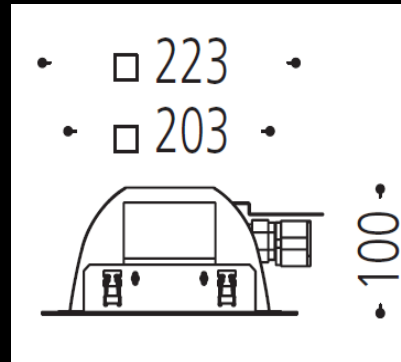

Specification Sheet

86.353.81

Deckeneinbauleuchte Edelstahl blank
für 1 x G24q- TC-TEL 26 Watt
inkl. EVG, nicht dimmbar
Einbaumaß ca. 203 x 203 mm
Einbautiefe ca. 100 mm
Rahmenmaß ca. 223 x 223 mm

by BAULMANN LEUCHTEN GMBH | Selscheder Weg 24 | D-59846 Sundern
Tel. +49 (0)2933 847-0 | Fax +49 (0)2933 847-100 | E-Mail: info@baulmann.com
Mehr Informationen gibt es auf www.baulmann.com