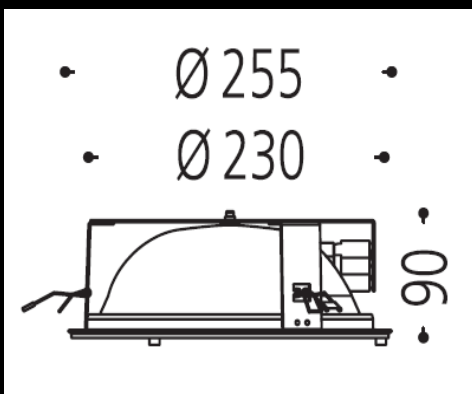

Specification Sheet

86.355.55

Deckeneinbauleuchte Weiß
Glas mattiert
für 1 x G24q-3 TC-DEL 26 Watt
inkl. EVG
nicht dimmbar

by BAULMANN LEUCHTEN GMBH | Selscheder Weg 24 | D-59846 Sundern
Tel. +49 (0)2933 847-0 | Fax +49 (0)2933 847-100 | E-Mail: info@baulmann.com
Mehr Informationen gibt es auf www.baulmann.com